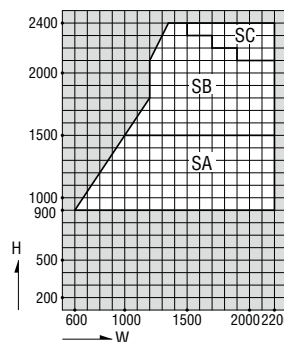

S-5 (2400Pa)

S-6 (2800Pa)

S-7 (3600Pa)

■クレセント出幅寸法
A=68mm

断熱
防音サッシ

防音サッシ

一般サッシ

共通商品