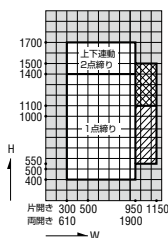

RC 枠

性能仕様

耐風圧性	S-5 (2400Pa)
	S-6 (2800Pa)
	S-7 (3600Pa)
気密性	A-4 (2等級線)
水密性	W-5 (500Pa)
遮音性※1	T-1 (25等級線)
	T-2 (30等級線)
断熱性	H-3 (3.49W/(m ² ·K)以下)※2

※1 遮音性能についての詳細はP.29をご参照願います。
 ※2 中空層12mmのLow-E複層ガラスを使用。

大型ステー	ステンレス製
開き角度	W ≤ 700は41°、90° ストップ
	W > 700は30°、45°、90° ストップ

有効開口

関連ページ

標準ハンドル	P. 29
網戸	P. 389
連窓方立	P. 392
共通付属品	P. 738
納まり参考図	P. 750
標準装備外部品	P. 29

製作制限

S-5 (2400Pa) · S-6 (2800Pa)

▨ 部はワイドタイプ1点締り
 ▩ 部はワイドタイプ上下運動2点締り

S-7 (3600Pa)

▨ 部はワイドタイプ1点締り
 ▩ 部はワイドタイプ上下運動2点締り