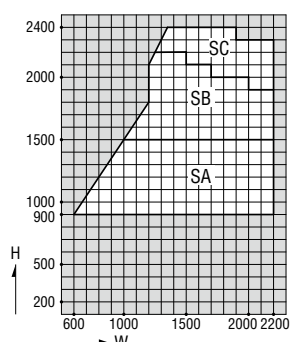

S-5 (2400Pa)

S-6 (2800Pa)

S-7 (3600Pa)

■クレセント出幅寸法
A=68mm

断熱
防音サッシ

防音サッシ

一般サッシ

共通商品