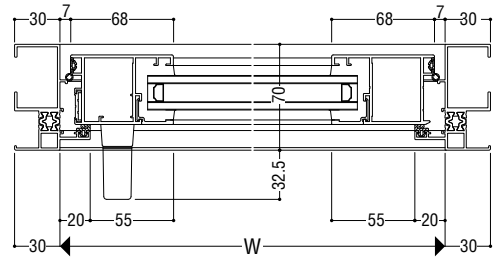

断熱
防音サッシ

防音サッシ

一般サッシ

共通商品

BL認定サッシ

断熱
防音サッシ (防火)

防音サッシ (防火)

共通商品 (防火)

アルミ樹脂
複合サッシ

サッシ
パリアフリー

換気商品

フライノット
内蔵サッシ

出窓

収納型網戸

マンション
関連商品

共通付属品

商品
その他の

納まり参考図