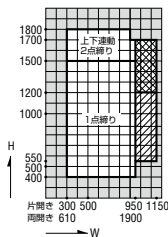

RC 枠

性能仕様

耐風圧性	S-5 (2400Pa)
	S-6 (2800Pa)
	S-7 (3600Pa)
気密性	A-4 (2等級線)
水密性	W-5 (500Pa)
遮音性※1	T-1 (25等級線)
	T-2 (30等級線)
断熱性	H-3 (3.49W/(m ² ·K)以下)※2

※1 遮音性能についての詳細はP.29をご参照願います。
 ※2 中空層12mmのLow-E複層ガラスを使用。

大型ステー	ステンレス製
開き角度	W ≤ 700は41°、90° ストップ
	W > 700は30°、45°、90° ストップ

有効開口

関連ページ

標準ハンドル	P. 29
網戸	P. 389
連窓方立	P. 392
共通付属品	P. 738
納まり参考図	P. 750
標準装備外部品	P. 29

製作制限

S-5 (2400Pa) · S-6 (2800Pa)

▨ 部はワイドタイプ1点締り
 ▩ 部はワイドタイプ上下運動2点締り

S-7 (3600Pa)

▨ 部はワイドタイプ1点締り
 ▩ 部はワイドタイプ上下運動2点締り