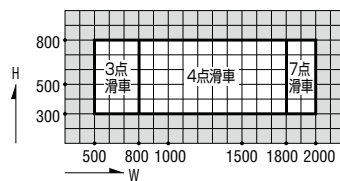

インペイ式外倒し排煙窓

ガラス溝幅

36mm

RC 枠

性能仕様

耐風圧性	S-5 (2400Pa)
	S-6 (2800Pa)
気密性	A-4 (2等級線)
水密性	W-5 (500Pa)
遮音性^{※1}	T-1 (25等級線)
	T-2 (30等級線)
断熱性	H-3 (3.49W/(m²·K)以下)^{※2}

※1 遮音性能についての詳細はP.40をご参照願います。
※2 中空層12mmのLow-E複層ガラスを使用。

開き角度	45°・60°

ご注意

- ●シーリング施工を標準とします。
- ●開閉用オペレーター装置を枠と框間に納め、すっきりとした室内意匠が得られます。
- ●火災時には、ボタンを押すと開放します。

関連ページ

網戸	P. 390
連窓方立	P. 392
共通付属品	P. 738
納まり参考図	P. 750

標準装備外部品	オペレーター

製作制限

S-5 (2400Pa) · S-6 (2800Pa)

オペレーター式

※使用するオペレーター機種により最小H寸法は異なります。
※ガラス厚さによる障子重量にご注意下さい。