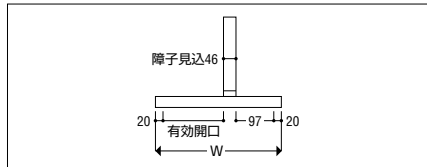

たてすべり出し窓

ガラス溝幅

36mm

RC 枠

性能仕様

耐風圧性	S-5 (2400Pa)
	S-6 (2800Pa)
	S-7 (3600Pa)
気密性	A-4 (2等級線)
水密性	W-5 (500Pa)
遮音性※1	T-1 (25等級線)
	T-2 (30等級線)
断熱性	H-3 (3.49W/(m²·K)以下)※2

※1 遮音性能についての詳細はP.29をご参照願います。
※2 中空層12mmのLow-E複層ガラスを使用。

大型ステー	ステンレス製
開き角度	W ≤ 700は41°、90° ストップ
	W > 700は30°、45°、90° ストップ

有効開口

関連ページ

標準ハンドル	P. 29
網戸	P. 389
連窓方立	P. 392
共通付属品	P. 738
納まり参考図	P. 750
標準装備外部品	P. 29