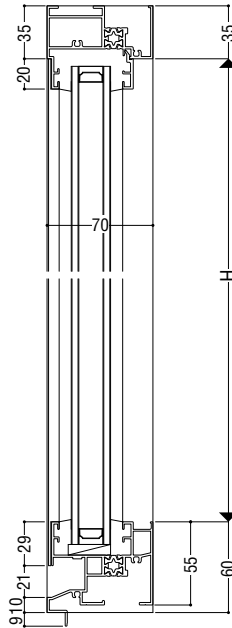

アングル枠バリエーション

	RC	ALC	面付け	乾式
アングルなし	●	—	—	—
アングル付	—	—	—	—

製作制限

最小製作寸法 W=300
H=200

最大製作寸法 使用ガラス強度による

関連ページ

連窓方立	P. 392
共通付属品	P. 738
納まり参考図	P. 750

断熱
防音サッシ