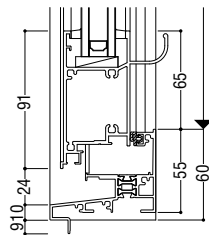

たてすべり出し窓

ガラス溝幅

36mm

RC 枠

性能仕様

耐風圧性	S-5 (2400Pa)
	S-6 (2800Pa)
	S-7 (3600Pa)
気密性	A-4 (2等級線)
水密性	W-5 (500Pa)
遮音性※1	T-1 (25等級線)
	T-2 (30等級線)
断熱性	H-3 (3.49W/(m²·K)以下)※2

※1 遮音性能についての詳細はP.29をご参照願います。
※2 中空層12mmのLow-E複層ガラスを使用。

大型ステー	ステンレス製
開き角度	W ≤ 700は41°、90° ストップ
	W > 700は30°、45°、90° ストップ

有効開口

関連ページ

標準ハンドル	P. 29
網戸	P. 389
連窓方立	P. 392
共通付属品	P. 738
納まり参考図	P. 750
標準装備外部品	P. 29

製作制限

S-5 (2400Pa) · S-6 (2800Pa)

▨ 部はワイドタイプ1点締り
▩ 部はワイドタイプ上下運動2点締り

S-7 (3600Pa)

▨ 部はワイドタイプ1点締り
▩ 部はワイドタイプ上下運動2点締り

断熱
防音サッシ

防音サッシ

一般サッシ

共通商品

BL認定サッシ

断熱
防音サッシ (防火)

防音サッシ (防火)

共通商品 (防火)

アルミ樹脂
複合サッシ

サッシ
パリアフリー

換気商品

フライノット
内蔵サッシ

出窓

収納型網戸

マンション
関連商品

共通付属品

商品
その他の

納まり参考図