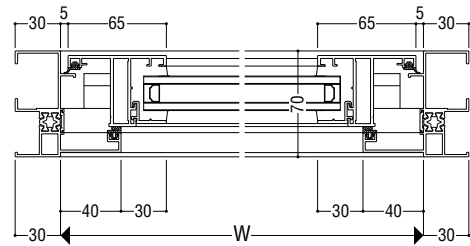

断熱
防音サッシ

防音サッシ

一般サッシ

共通商品

BL認定サッシ

断熱
防音サッシ
(防火)

防音サッシ
(防火)

共通商品
(防火)

アルミ樹脂
複合サッシ

バリアフリー
サッシ

換気商品

フライト
内蔵サッシ

出窓

収納型網戸

マンション
関連商品

共通付属品

その他の
商品

納まり参考図