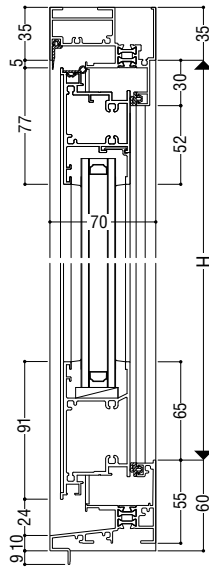

有効開口

関連ページ

標準ハンドル	P. 29
網戸	P. 389
連窓方立	P. 392
共通付属品	P. 738
納まり参考図	P. 750
標準装備外部品	P. 29

製作制限

S-5 (2400Pa) · S-6 (2800Pa)

▨ 部はワイドタイプ1点締り
 ▩ 部はワイドタイプ上下運動2点締り

S-7 (3600Pa)

▨ 部はワイドタイプ1点締り
 ▩ 部はワイドタイプ上下運動2点締り