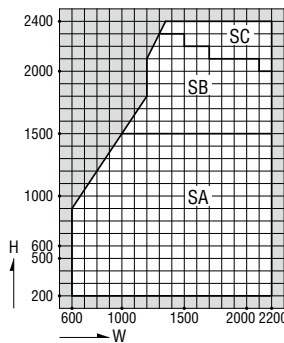

S-6 (2800Pa)