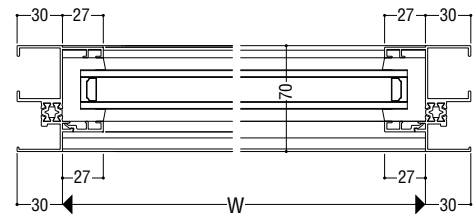

アングル枠バリエーション

	RC	ALC	面付け	乾式
アングルなし	●	—	—	—
アングル付	—	—	—	—

製作制限

最小製作寸法 W=300
H=200

最大製作寸法 使用ガラス強度による

関連ページ

連窓方立	P. 392
共通付属品	P. 738
納まり参考図	P. 750

断熱
防音サッシ