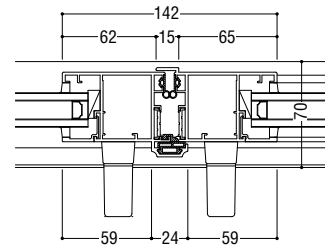

たてすべり出し窓

ガラス溝幅

36mm

RC 枠

性能仕様

耐風圧性	S-5 (2400Pa)
	S-6 (2800Pa)
	S-7 (3600Pa)
気密性	A-4 (2等級線)
水密性	W-5 (500Pa)
遮音性※1	T-1 (25等級線)
	T-2 (30等級線)
断熱性	H-3 (3.49W/(m²·K)以下)※2

※1 遮音性能についての詳細はP.29をご参照願います。
※2 中空層12mmのLow-E複層ガラスを使用。

大型ステー	ステンレス製
開き角度	W ≤ 700は41°、90° ストップ
	W > 700は30°、45°、90° ストップ

有効開口

関連ページ

標準ハンドル	P. 29
網戸	P. 389
連窓方立	P. 392
共通付属品	P. 738
納まり参考図	P. 750
標準装備外部品	P. 29

製作制限

S-5 (2400Pa) · S-6 (2800Pa)

▨ 部はワイドタイプ1点締り
▩ 部はワイドタイプ上下運動2点締り

S-7 (3600Pa)

▨ 部はワイドタイプ1点締り
▩ 部はワイドタイプ上下運動2点締り

断熱
防音サッシ

防音サッシ

一般サッシ

共通商品

BL認定サッシ

断熱
防音サッシ (防火)

防音サッシ (防火)

共通商品 (防火)

アルミ樹脂
複合サッシ

サッシ
パリアフリー

換気商品

フライノット
内蔵サッシ

出窓

収納型網戸

マンション
関連商品

共通付属品

商品
その他の

納まり参考図