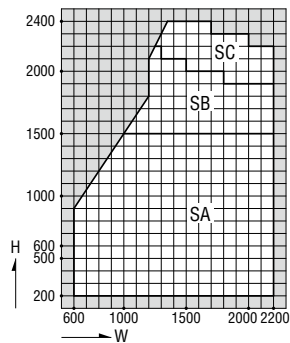

S-5 (2400Pa)

S-6 (2800Pa)

S-7 (3600Pa)

■クレセント出幅寸法
A=68mm

断熱
防音サッシ

防音サッシ

一般サッシ

共通商品