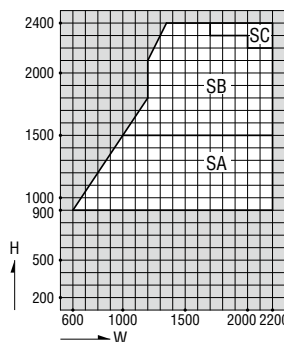

S-5 (2400Pa)

S-6 (2800Pa)

S-7 (3600Pa)

■クレセント出幅寸法
A=68mm

断熱
防音サッシ

防音サッシ

一般サッシ

共通商品