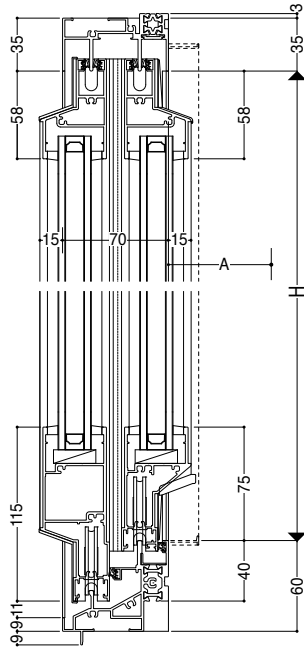

S-7 (3600Pa)

■クレセント出幅寸法
A=68mm