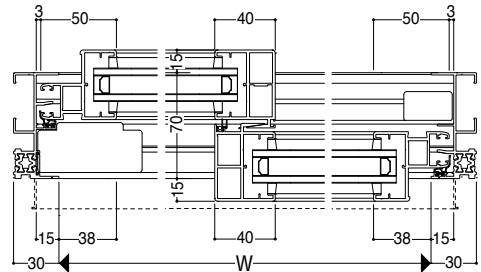

S-5 (2400Pa)

S-6 (2800Pa)

S-7 (3600Pa)

■クレセント出幅寸法
A=68mm

断熱
防音サッシ

防音サッシ

一般サッシ

共通商品