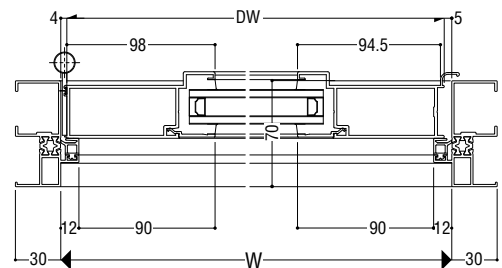

框ドア

S = 1/5

70 mm

ガラス溝幅

36mm

RC 枠

性能仕様

耐風圧性	S-5 <2400Pa>
	S-6 <2800Pa>
	S-7 <3600Pa>
気密性	A-4 <2等級線>
水密性	W-5 <500Pa>
遮音性※1	T-1 <25等級線>
	T-2 <30等級線>
断熱性※2	H-3 <3.49W/(m²·K)以下>

※1 遮音性能についての詳細はP.43をご参照願います。
※2 中空層12mmのLow-E複層ガラスを使用。

関連ページ

連窓方立	P. 392
共通付属品	P. 738
納まり参考図	P. 750
標準装備外部品	ドアクローザー 錠前