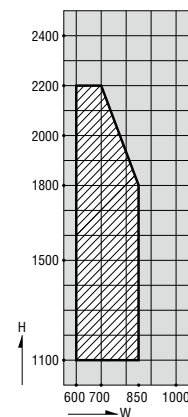

S-7 <3600Pa>