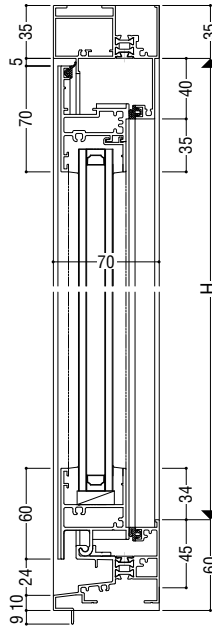

断熱
防音サッシ

防音サッシ

一般サッシ

共通商品

BL認定サッシ

断熱
防音サッシ
(防火)

防音サッシ
(防火)

共通商品
(防火)

アルミ樹脂
複合サッシ

バリアフリー
サッシ

換気商品

フライト
内蔵サッシ

出窓

収納型網戸

マンション
関連商品

共通付属品

その他の
商品

納まり参考図