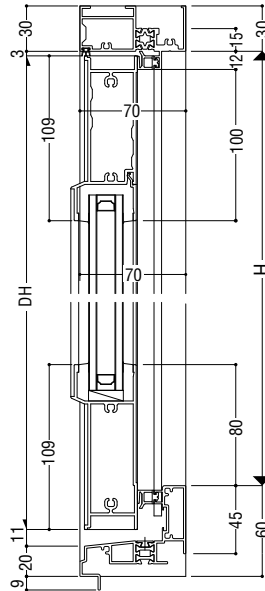

框ドア

S = 1/5

70 mm

ガラス溝幅

36mm

RC 枠

性能仕様

耐風圧性	S-5 <2400Pa>
	S-6 <2800Pa>
	S-7 <3600Pa>
気密性	A-4 <2等級線>
水密性	W-5 <500Pa>
遮音性※1	T-1 <25等級線>
	T-2 <30等級線>
断熱性※2	H-3 <3.49W/(m²·K)以下>

※1 遮音性能についての詳細はP.43をご参照願います。
※2 中空層12mmのLow-E複層ガラスを使用。

関連ページ

連窓方立	P. 392
共通付属品	P. 738
納まり参考図	P. 750
標準装備外部品	ドアクローザー 錠前