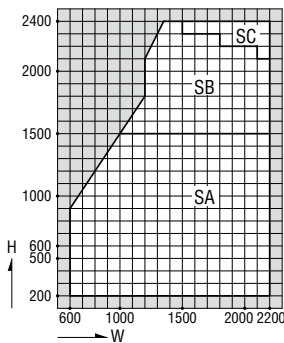

引違い窓 (BL認定サッシの性能仕様はP.63をご参照願います。)

ガラス溝幅

36mm

RC 枠

本図の障子はSAタイプを示します。他の障子バリエーションについては、障子使用区分をご参照願います。

性能仕様

耐風圧性	S-5 (2400Pa)
	S-6 (2800Pa)
	S-7 (3600Pa)
気密性	A-4 (2等級線)
水密性	W-5 (500Pa)
遮音性※1	T-1 (25等級線)
	T-2 (30等級線)
	T-3 (35等級線)
断熱性	H-3 (3.49W/(m²·K)以下)※2
	H-4 (2.91W/(m²·K)以下)※3
はずれ止め	上枠と下框に標準装備(脱落防止用)

※1 遮音性能についての詳細はP.11をご参照願います。
※2 中空層12mmの複層ガラスを使用。
※3 中空層12mmのLow-E複層ガラスを使用。

■アングル枠バリエーション

	RC	ALC	面付け	乾式
アングルなし	●	—	—	—
アングル付	●	—	—	—

■関連ページ

標準クレセント	P. 15
網戸	P. 385
連窓方立	P. 392
共通付属品	P. 738
納まり参考図	P. 750
標準装備外部品	P. 15

■製作制限

S-5 (2400Pa)